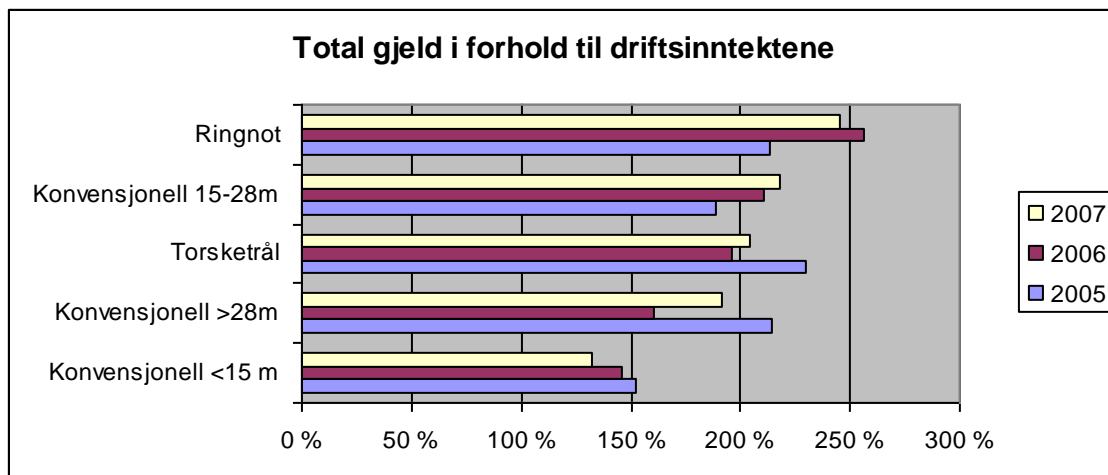

Retteliste

Side 86 første avsnitt, andre linje

Figur 2.3 skal være **figur 3.3**.

Side 89, tredje avsnitt , andre linje. Figur 3.4 skal være **figur 3.6**.

Side 146 før tabell 6.5 (setning forsvunnet). Skal være:

Tabell 6.5 viser regnskapstallene for fartøy 15-28 meter.

Side 167. Feil figur tatt inn (som er figur11.1). Rett figur 6.11 skal være:

Side 189 femte linje: Står parentes (uthevet her) uten at noe tekst er uthevet..